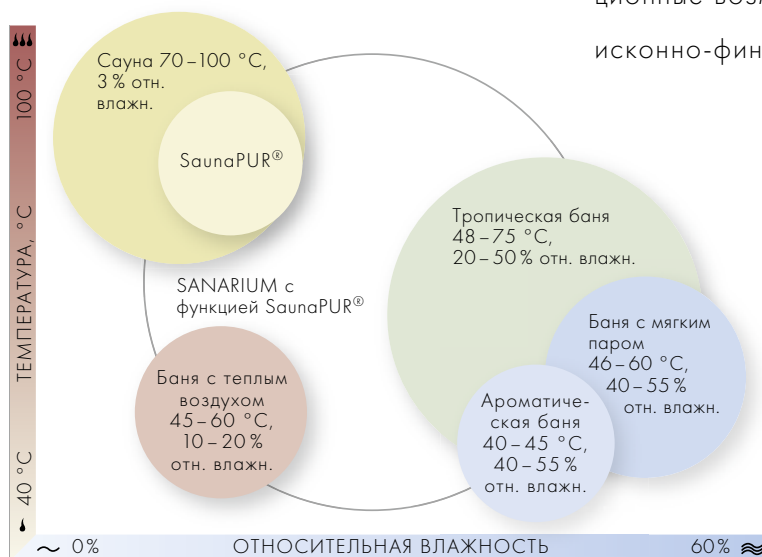

SANARIUM с функцией SaunaPUR®

Каждый человек – особенный; именно поэтому все мы заслуживаем особой формы релаксации.

Следуйте своим собственным желаниям и потребностям, следуйте своему стилю отдыха и насладитесь уникальными моментами комфорта – с помощью запатентованной технологии SANARIUM с функцией SaunaPUR® от KLAFS. Технология SANARIUM делает из одной сауны – целых пять, и включает в себя классическую сауну, биосауну, тропическую сауну, ароматическую сауну и мягкую паровую сауну. Выберите желаемую климатическую зону, и SANARIUM с

функцией SaunaPUR® совершенно автоматически настроит влажность воздуха и температуру в соответствии с Вашими пожеланиями. Дополнительное, разработанное компанией KLAFS эксклюзивное оснащение для сауны внесет еще больше разнообразия в выбранную Вами релаксационно-оздоровительную программу: специальная чашечка с ароматическими веществами, наполнит кабину живительными запахами. Интегрированный в датчик влажности динамик, по желанию, погрузит вас в мир ласкающих звуков. Функция SaunaPUR® позволит Вам ощутить на себе все релаксационные возможности традиционной, истонно-финской бани.

SANARIUM с функцией SaunaPUR® предлагает пять различных климатических зон.