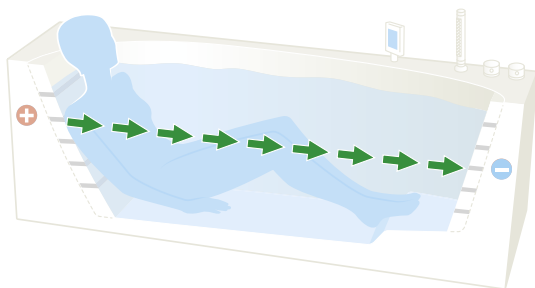

новыми силами – по принципу батареи, аккумулирующей энергию. А вот настройка RELAX обеспечивает организму максимальную релаксацию. В данном случае ток движется от головы к ногам и оказывает успокаивающее действие на ткани и на центральную нервную систему. Подобная процедура препятствует образованию эндогенных медиаторов и ускоряет регенерацию перенапряженных участков тела. Идеальным дополнением к обеим программам являются предлагаемые нами ионизированные масла для ванны ENERGY и RELAX, отличающиеся изысканной композицией запахов. При купании в ванне eVitarium® ионизированные активные вещества масел перемещаются вместе с электролитами, способствуя проникновению лечебных субстанций вглубь кожи.

Программа RELAX: Ток, движущийся по направлению от головы к ногам, обладает расслабляющим действием.