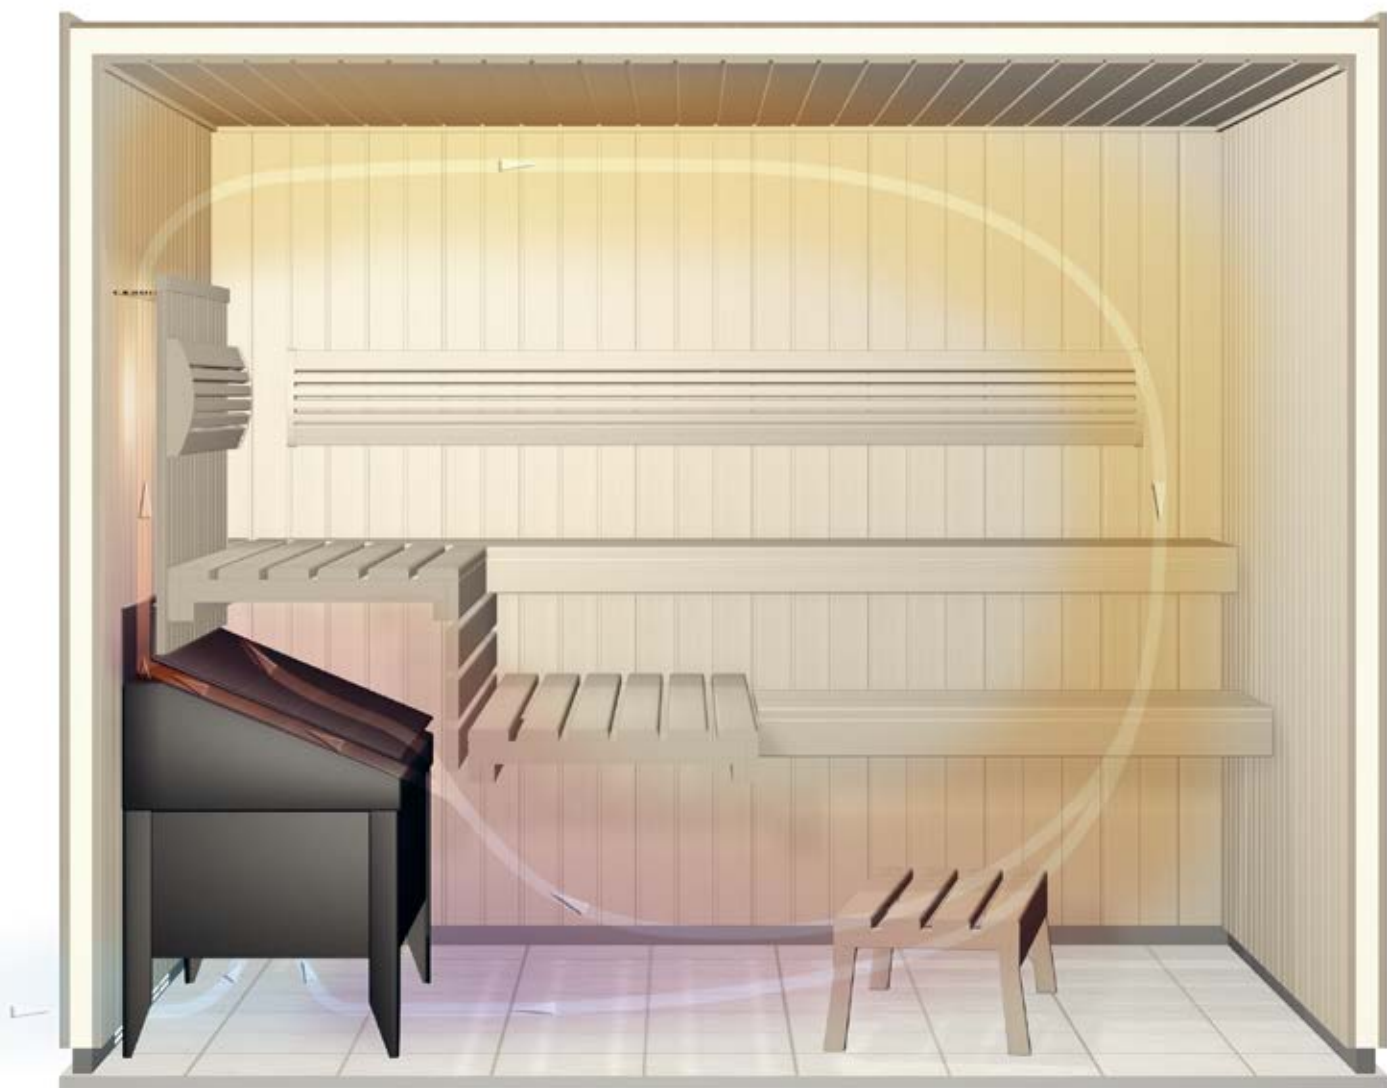

Расположенная под скамьей нагревательная система BONATHERM обеспечивает правильное распространение тепла.