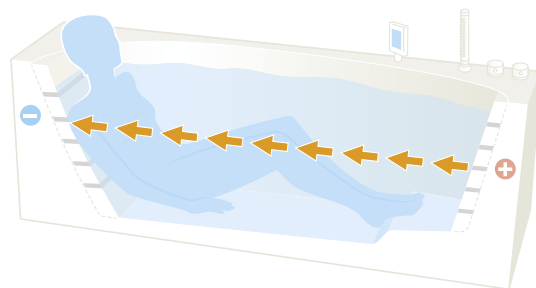

Программа ENERGY: Ток, движущийся по направлению от ног к голове, обладает активирующим действием.