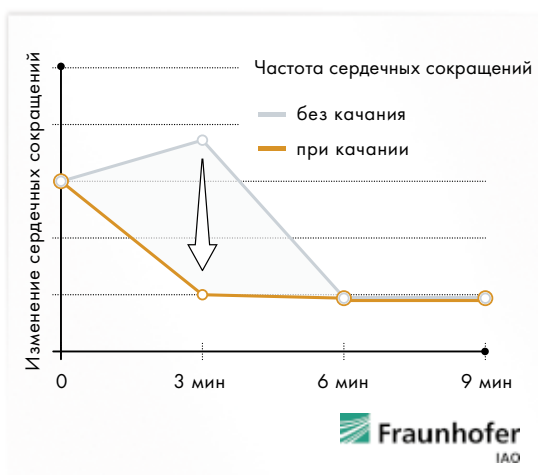

О тныне Вы сможете разбудить новую энергию во сне: с помощью пауэр нэппинга. Вам только потребуется закрыть глаза, и SWAY, новая расслабляющая кровать от KLAFS, убаюкает Вас плавными качающимися движениями в непродолжительный сон, приносящий отдых. Спустя уже несколько секунд частота качания позаботится о полном отдыхе тела и души. Даже если в это время Ваш сон неглубокий, то уже 15–20 минут хватит для того, чтобы проснуться снова полностью расслабленным и отдохнувшим. Классический и вместе с тем современный дизайн превращает SWAY в настоящее загляденье, где бы ни стояла такая кровать – в сауне, в спальне или в комнате

для отдыха гостей. Широкая поверхность кровати размером 1,20 x 2,10 м с первого взгляда приглашает на ней отдохнуть. И это остается также при настройке режима качания и головной части. Оба эффекта можно контролировать с помощью пульта дистанционного управления. В зависимости от вкусовых предпочтений и стиля интерьера у Вас есть выбор между цветами белый, бежевый, песок, фанго, золотая лиса, шоколад и черный. Мягкая текстильная кожа приятна на ощупь, исключительно прочна и не требует сложного ухода. Первокласное исполнение и привычно высокое качество KLAFS гарантируют Вам прекрасное самочувствие не только на 15 минут, но и в течение многих лет.

Результаты исследований института Фраунгофера IAO показали, что расслабление наступает быстрее при использовании качающейся техники SWAY, чем при обычном отдыхе лёжа.