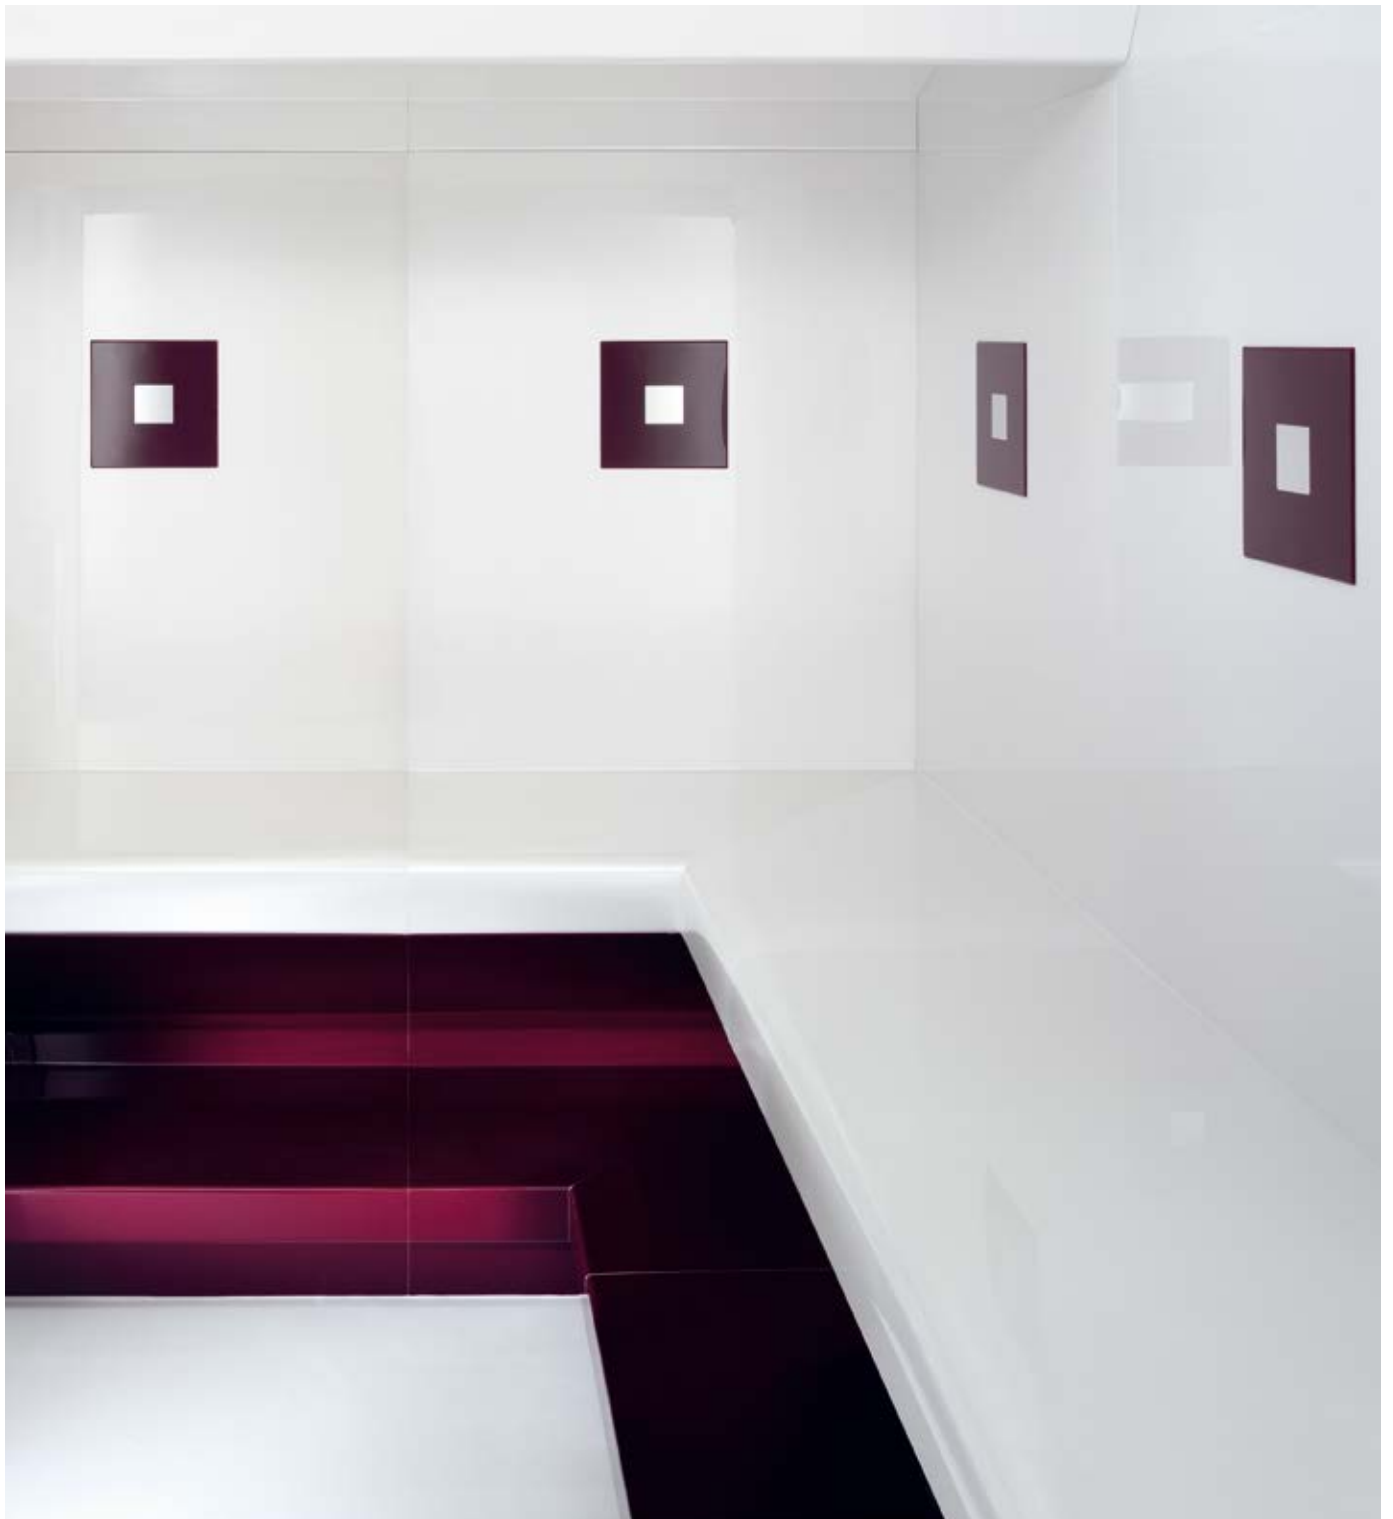

Паровая кабина QUADRANO из белого/красного акрила.