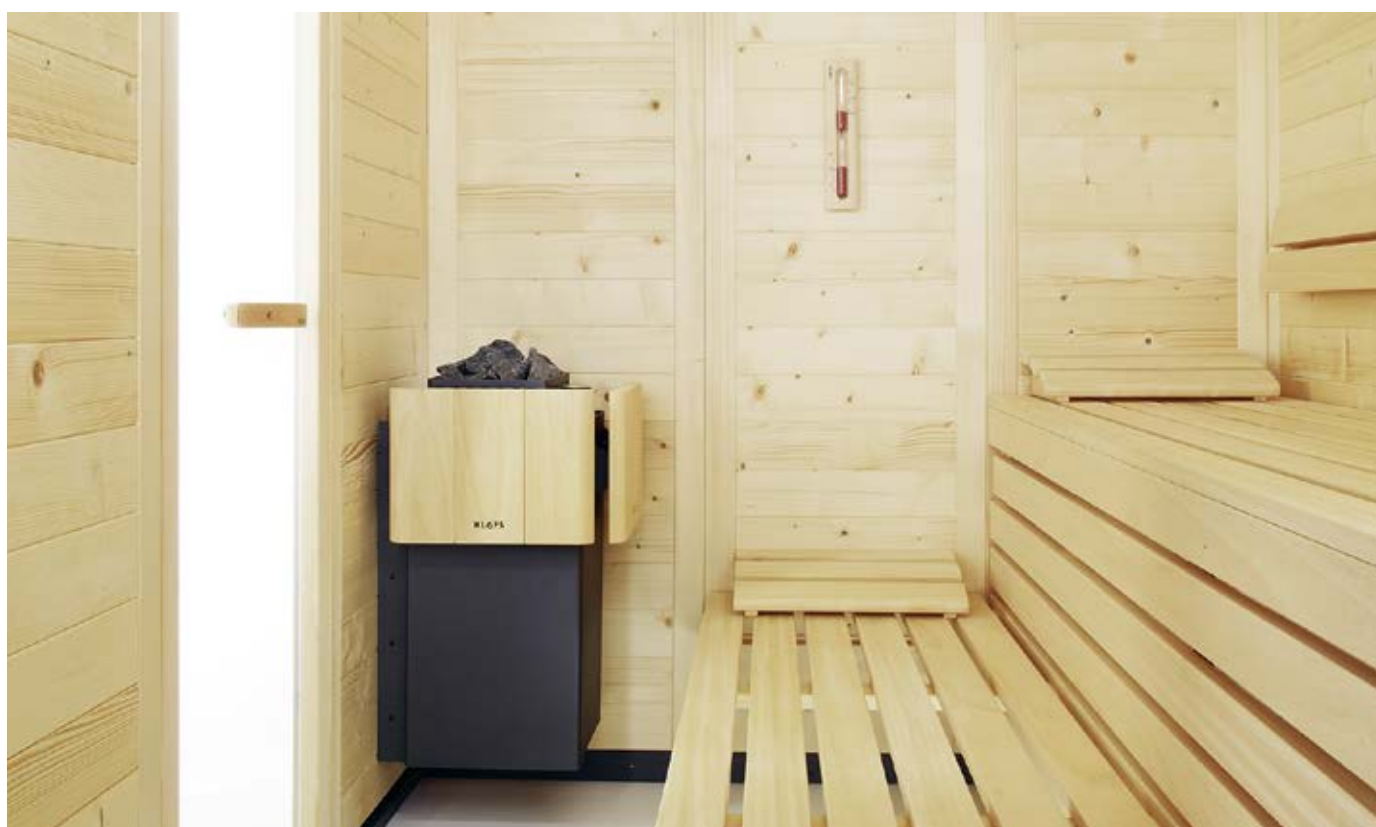

SOFTCLIMAOFEN PLURIS.