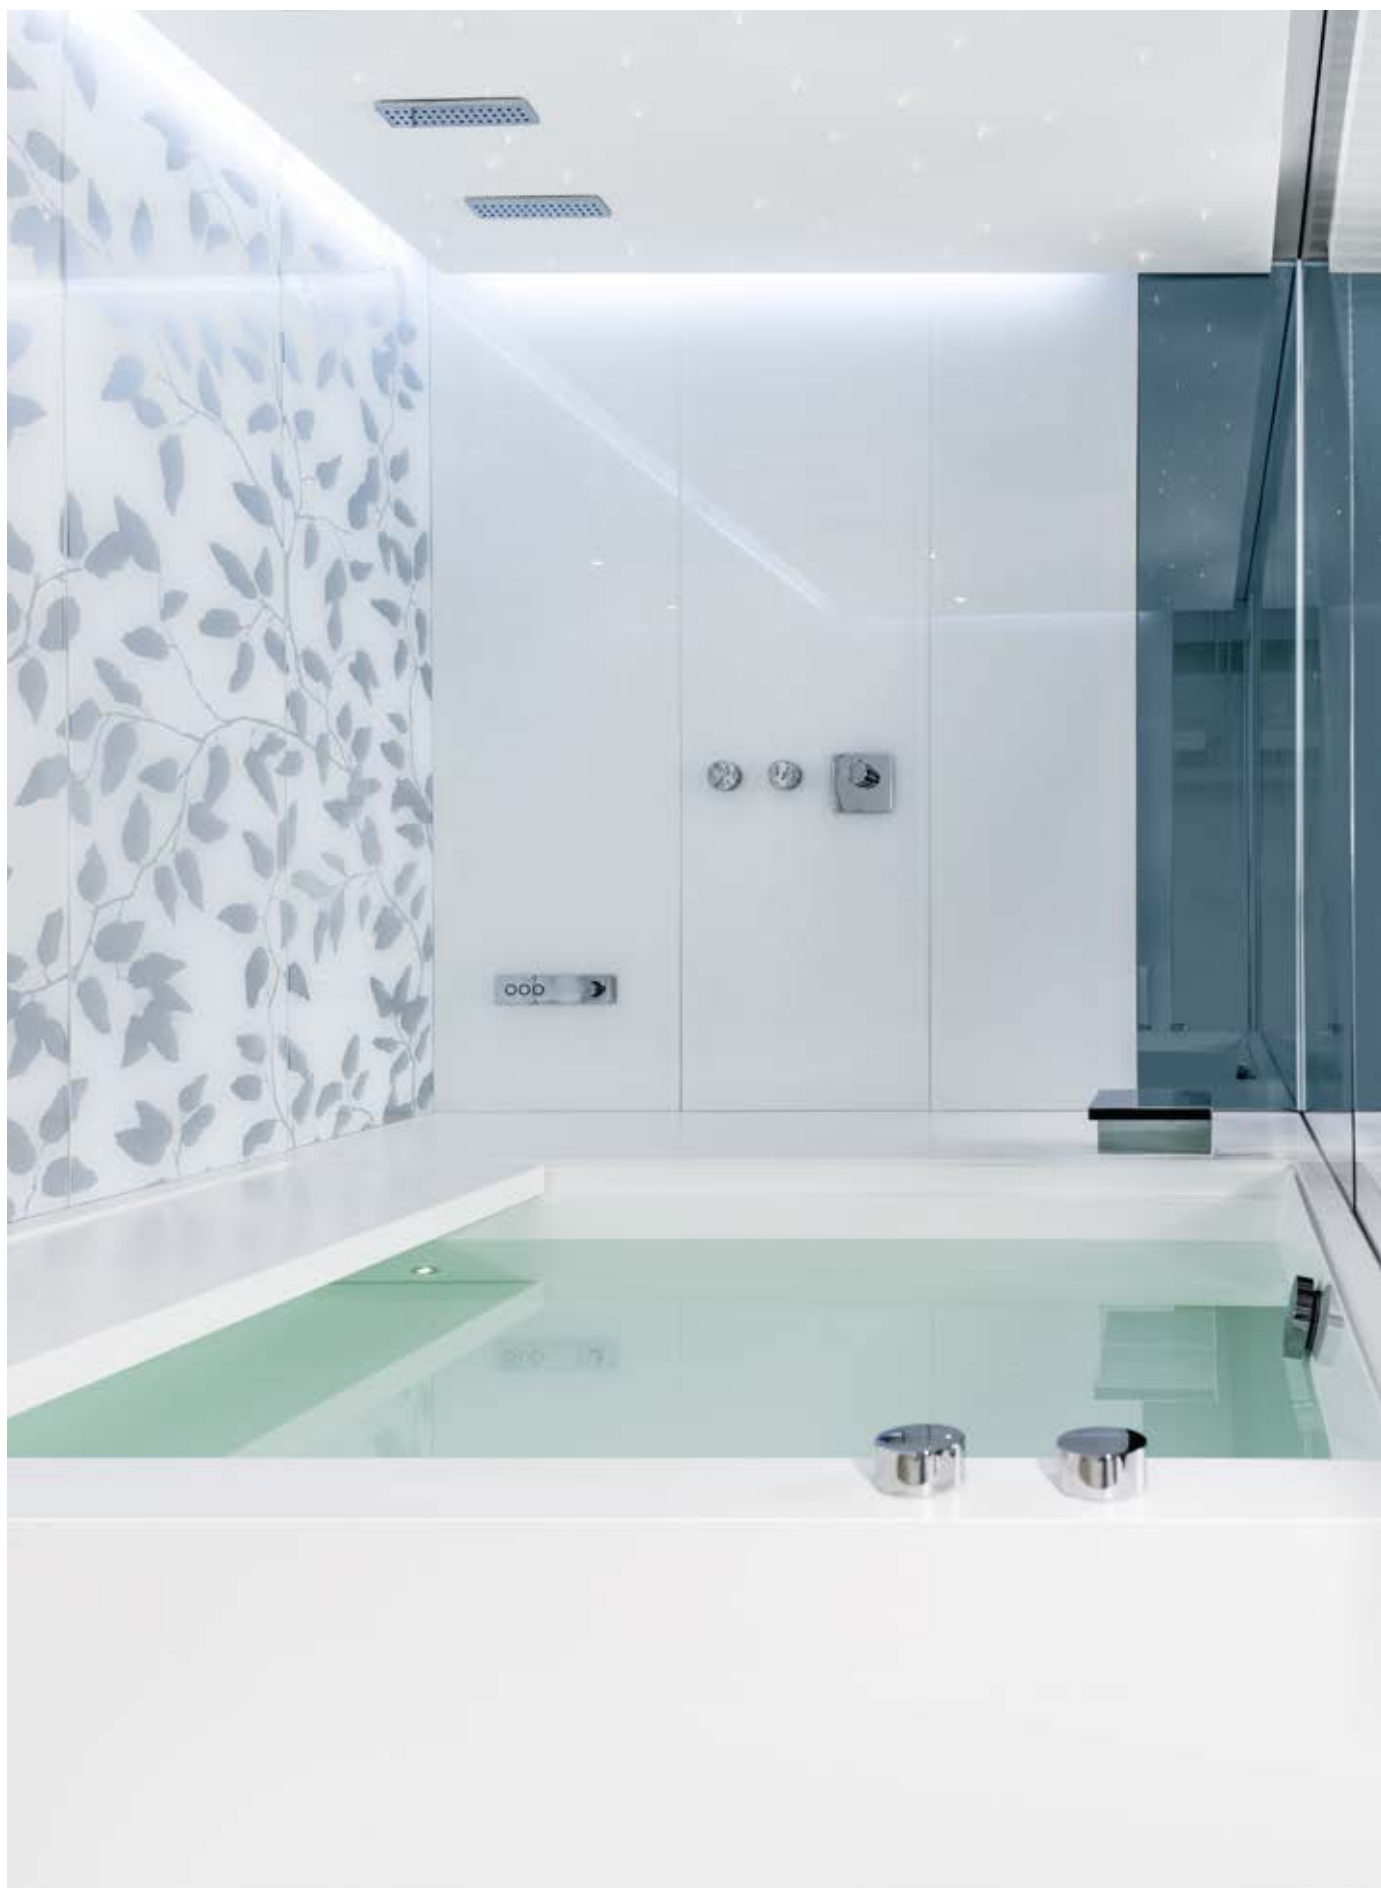

Баня онсэн D12 Varjo в дизайнерском варианте Argento Bianco.