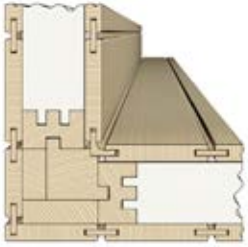

1. Угловая стойка, соединение в шпунт и гребень.