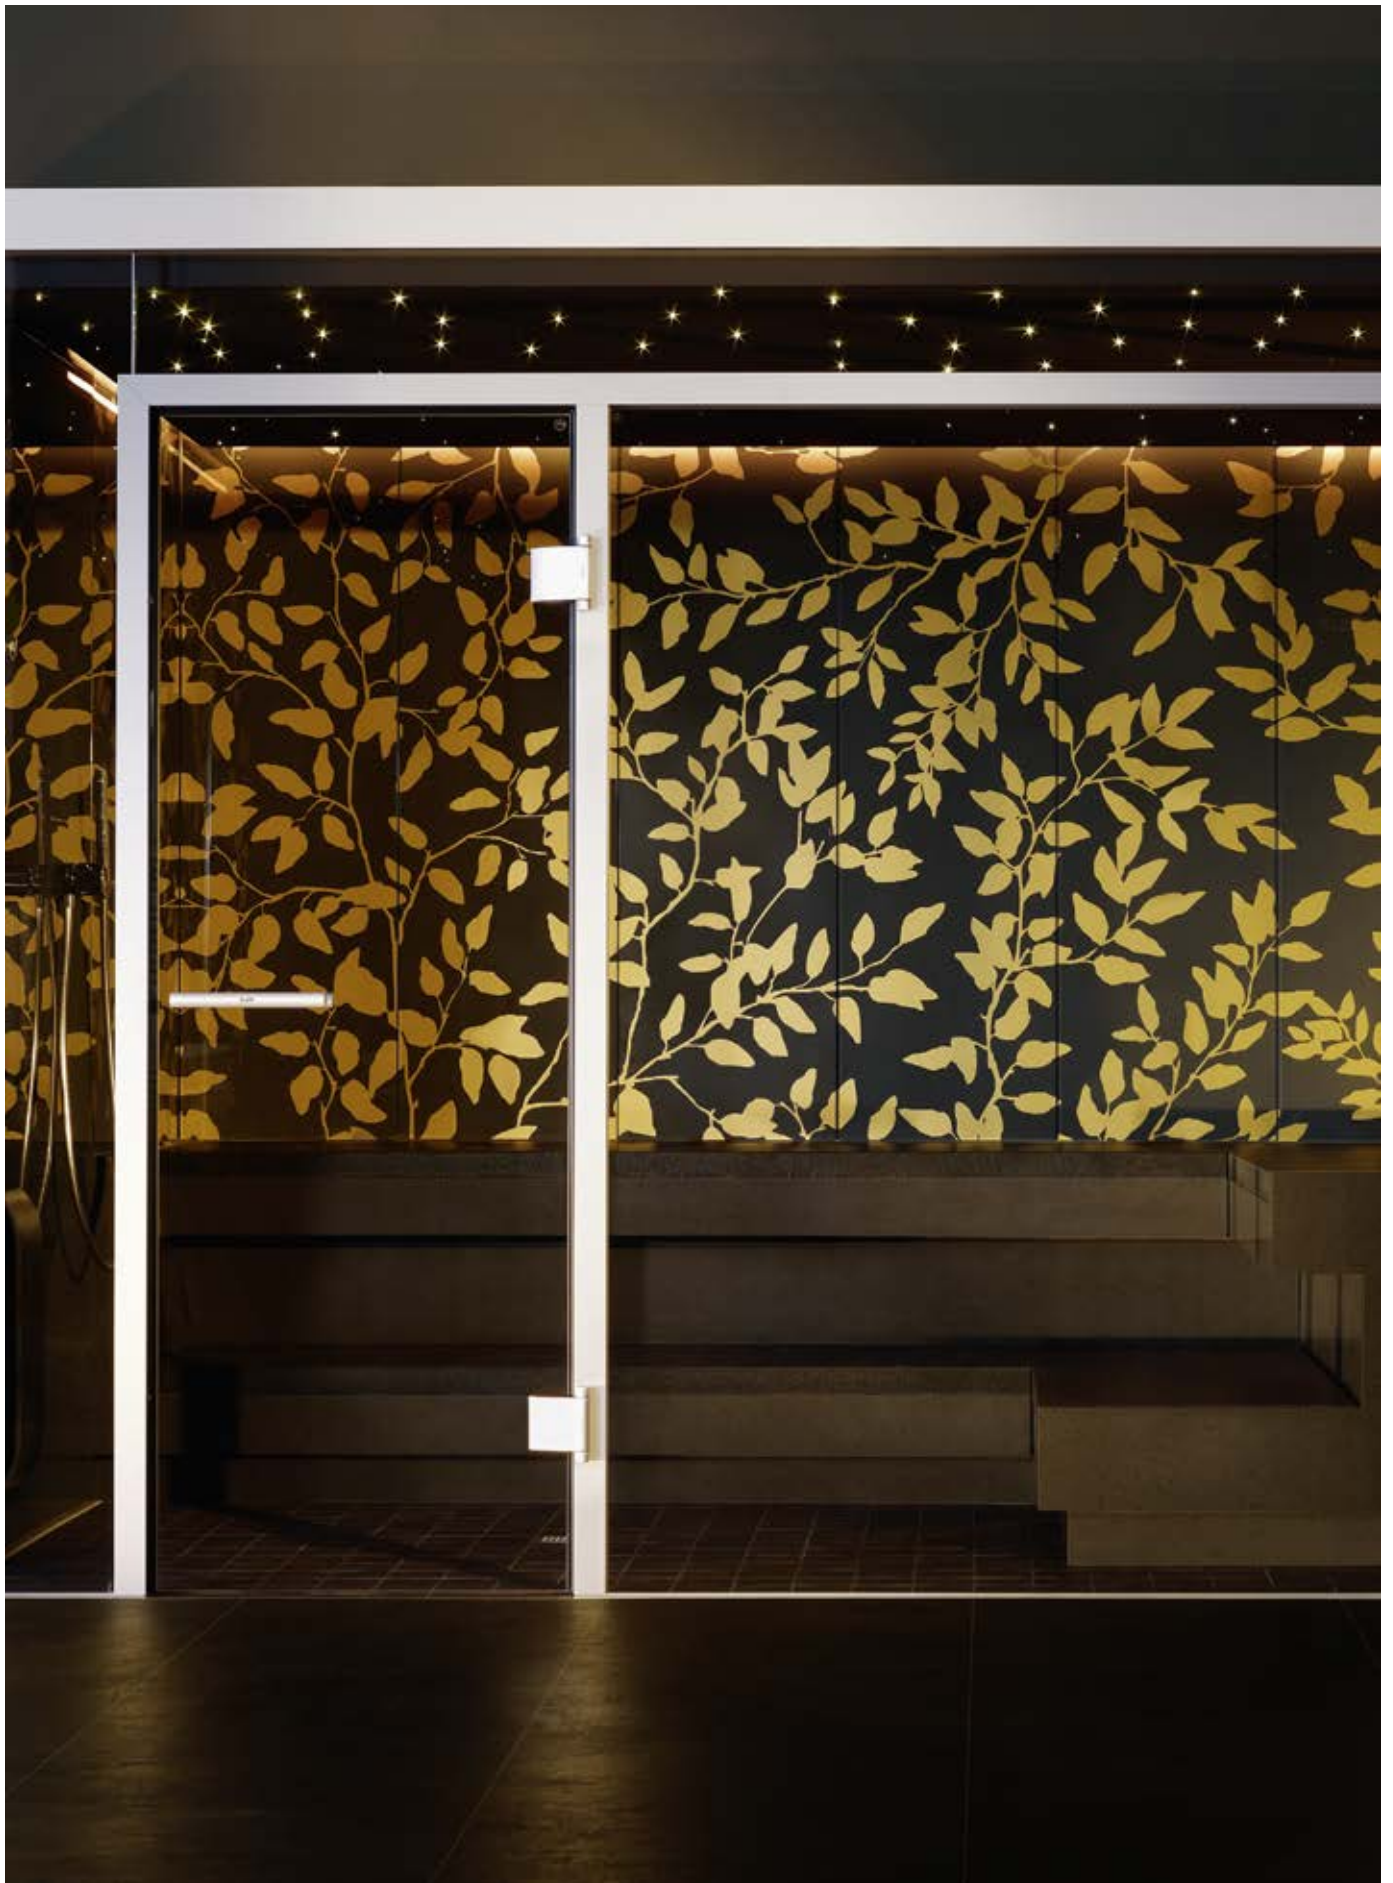

Вариант дизайна D12 Oro Nero.