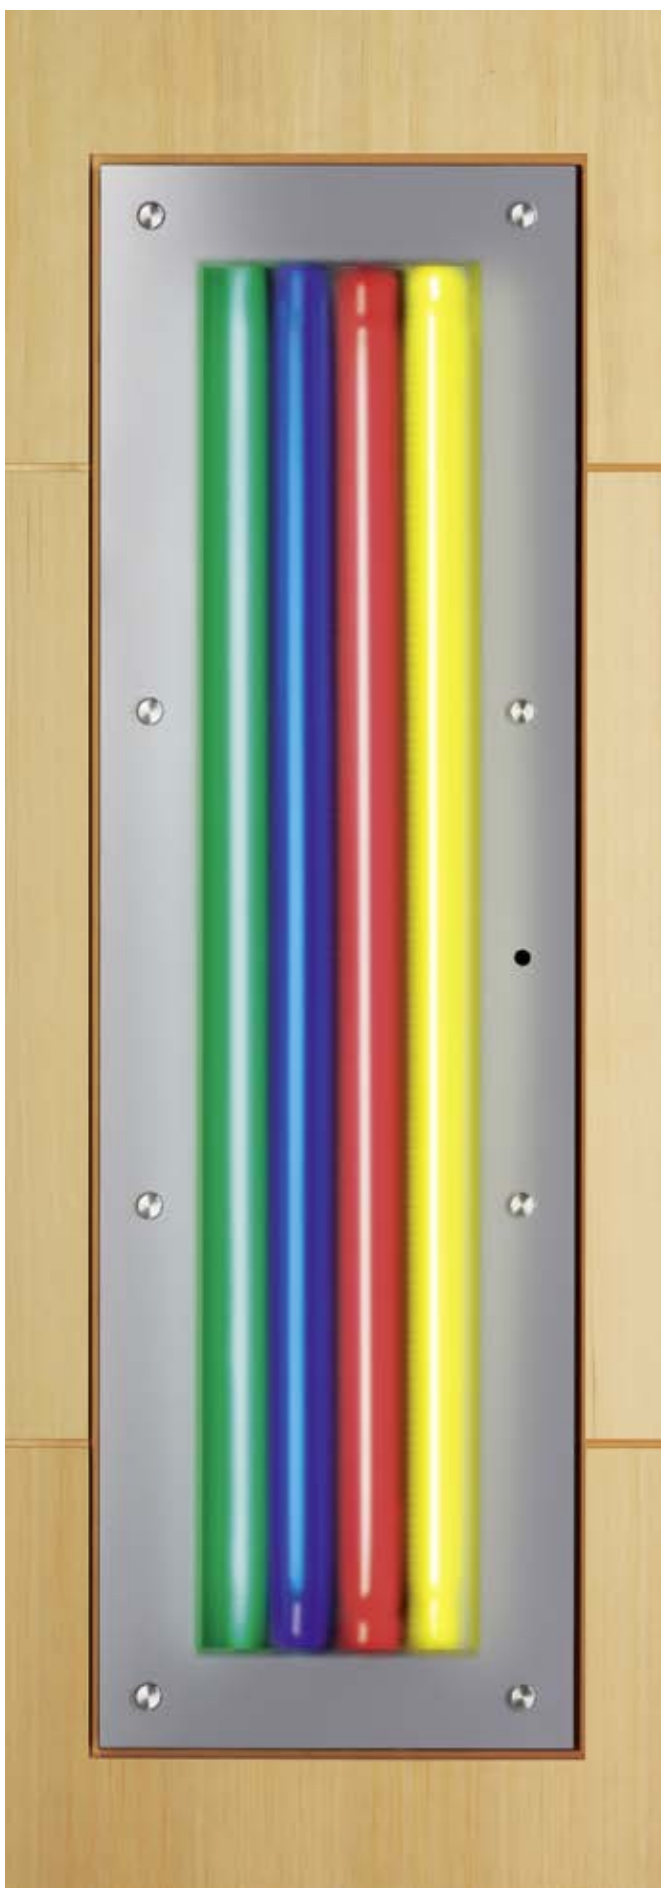

Цветное освещение FARBLICHT с LIFTLIGHT.