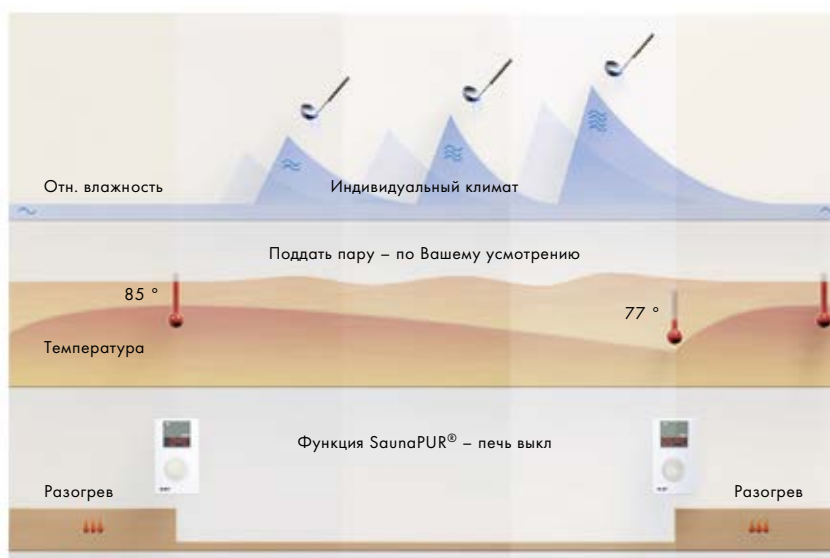

SANARIUM с функцией SaunaPUR®

На первый взгляд SANARIUM с функцией SaunaPUR® едва отличается от „обычной“ сауны, но вот предлагаемая им релаксация – это нечто совершенно необыкновенное. Благодаря повышенной влажности воздуха SANARIUM® поддерживает „кажущийся“ жар при фактически невысокой температуре – по желанию, в форме ароматизированного пара. Дополнительный всплеск чувств вызывает динамик, интегрированный в датчик влажности. Подобная опция позволяет Вам наслаждаться во время посещения сауны спокойной акустической музыкой, класси-

ческими произведениями или же живительными звуками природы. Десять музыкальных композиций, созданных специально для SANARIUM® известным исполнителем акустической музыки Шантипремом, уже внесены в управление. Всем тем, кто хочет приблизиться к исконной форме купания в сауне, не обойтись без функции SaunaPUR®: благодаря ей печь отключается при температуре 80–85 °С и изучает мягкое тепло, позволяя более интенсивно использовать настойки. Финны бы сказали: „Löyly.“ А мы говорим: Как хорошо, что есть кнопка SaunaPUR®.

Процедура купания с SaunaPUR®.