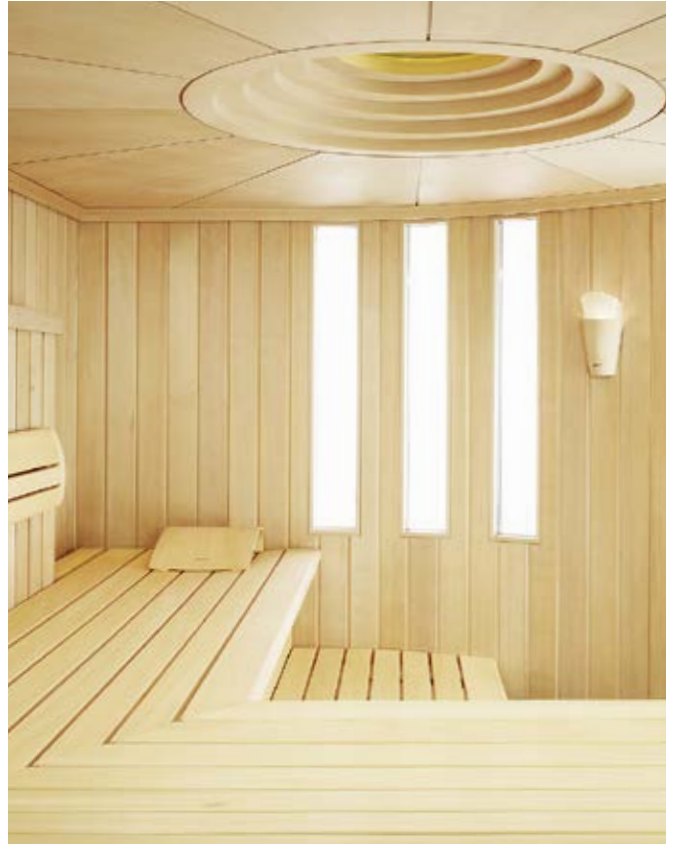

CHARISMA

Сауна CHARISMA, наружная отделка из вишни, встроенная душевая зона из стеклянной мозаики.

Зона с душевой кабиной.

Лежаки LOUNGE и „солнечная” крыша.

Сауна CHARISMA.

CHARISMA

Все наши сауны гармонично вписываются в любое помещение. В модели CHARISMA мы сделали еще один шаг вперед, добавив зону с душевой установкой. Не занимая слишком много места, сауна предоставляет различные возможности для отдыха. В первую очередь, радуют ее мягкие эстетические формы. Темпераментная, выдвинутая несколько вперед дверная зона, широкая стеклянная дверь и прекрасные окна, через которые струится свет внутрь сауны. Можно с комфортом устроиться на удобных лежаках с эргономично оформленными спинками и