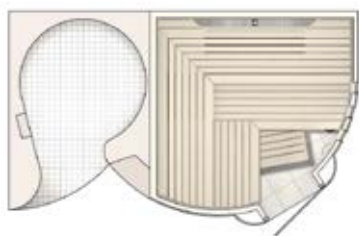

CHARISMA

Сауна CHARISMA, наружная отделка из вишни, встроенная душевая зона из стеклянной мозаики.

Зона с душевой кабиной.

Лежаки LOUNGE и „солнечная” крыша.

Сауна CHARISMA.

CHARISMA

Все наши сауны гармонично вписываются в любое помещение. В модели CHARISMA мы сделали еще один шаг вперед, добавив зону с душевой установкой. Не занимая слишком много места, сауна предоставляет различные возможности для отдыха. В первую очередь, радуют ее мягкие эстетические формы. Темпераментная, выдвинутая несколько вперед дверная зона, широкая стеклянная дверь и прекрасные окна, через которые струится свет внутрь сауны. Можно с комфортом устроиться на удобных лежаках с эргономично оформленными спинками и