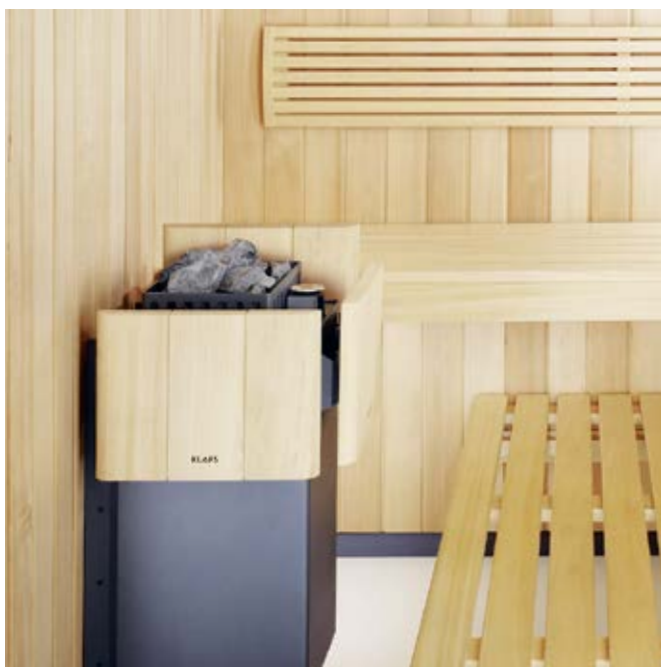

Печь SOFTCLIMAOFEN PLURIS.