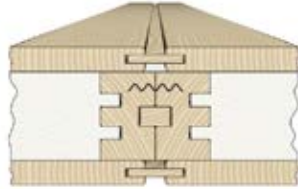

2. Соединение стеновых элементов в глубокий шпунт и гребень.