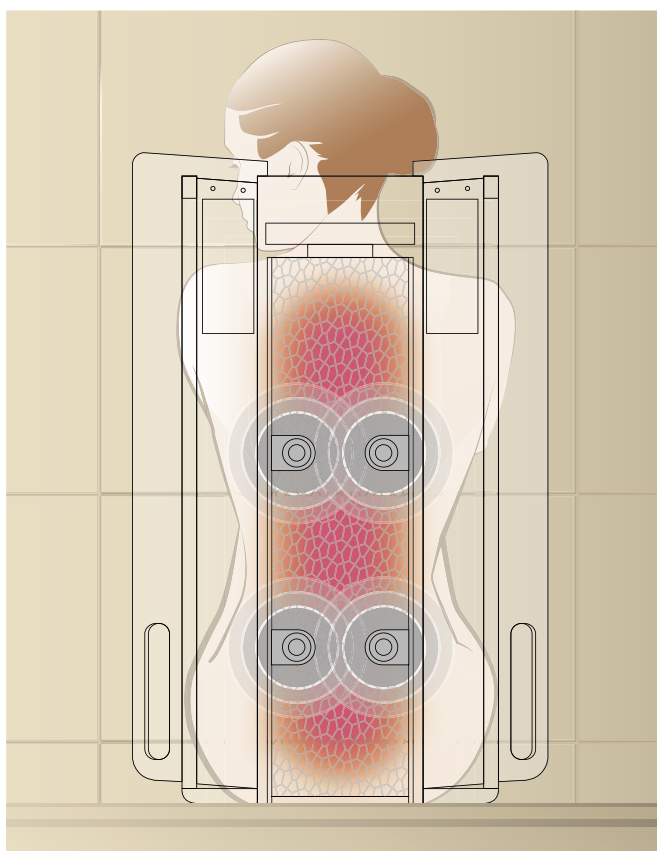

InfraPLUS

Чувство комфорта – вопрос установки: выберите одну из трех ступеней, Soft, Medium или Intensive. Как только Вы откинетесь на спинку, программа включится. Для полного раскрытия благотворного действия, оказываемого инфракрасным излучением, четыре сверхчувствительные датчика SensoCare на протяжении всей процедуры измеряют температуру Вашего тела и настраивают интенсивность излучения в соответствии с его параметрами – плавно и совершенно автоматически. Благодаря системе комфортного подогрева с помощью печи для сауны, кабина быстро нагревается до приятной температуры 27 °C – 35 °C, даже если

Спинка выдвигается вперед и устанавливается в нескольких положениях.

SensoCare.

SensoCare: посредством постоянного замера температуры кожи автоматически регулируется интенсивность изучаемого тепла.

САУНА