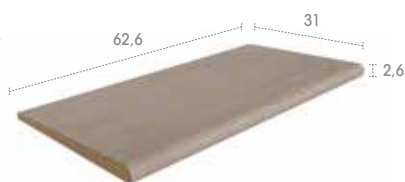

Stela White & Pietro Dark

Mistery Grey

**S31 31 x 31 x 2,6**

Bohème  
Mistery  
Serena  
Tao

**S13 46 x 46 x 2,6**

Bohème  
Lovely  
Mistery  
Pietro  
Serena  
Stela  
Tao

**S62 62,6 x 31 x 2,6**

Bohème  
Lovely  
Mistery  
Pietro  
Serena  
Stela  
Tao