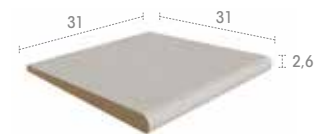

SOLUZIONE S | LÖSUNG S | РЕШЕНИЕ S

S31 31 x 31 x 2,6

Bohème
Mistery
Serena
Tao

S13 46 x 46 x 2,6

Bohème
Lovely
Mistery
Pietro
Serena
Stela
Tao

S62 62,6 x 31 x 2,6

Bohème
Lovely
Mistery
Pietro
Serena
Stela
Tao

SE3 31 x 31 x 2,6

Bohème
Lovely
Mistery
Pietro
Serena
Stela
Tao