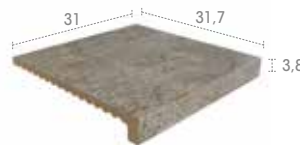

USA

SOLUZIONE L | LÖSUNG L | РЕШЕНИЕ L

Pietro Grey

Mistery Blue Stone

**L31** 31 x 31,7 x 3,8

Bohème  
Mistery  
Pietro  
Serena <sup>(1)</sup>  
Tao

**L62** 62,6 x 31,7 x 3,8

Bohème  
Lovely  
Mistery  
Pietro  
Serena  
Stela  
Tao