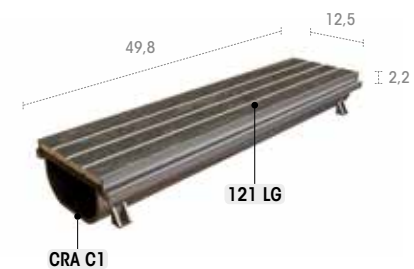

**121 LG** 12,5 x 49,8 x 2,2

Bohème  
Lovely  
Mistery  
Pietro  
Serena  
Stela  
Tao

**367** 31 x 31 x 2,4

Bohème  
Lovely  
Mistery  
Pietro  
Serena  
Stela  
Tao

**368** 31 x 31 x 2,4

Bohème  
Lovely  
Mistery  
Pietro  
Serena  
Stela  
Tao