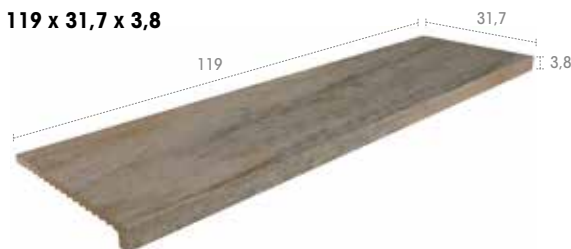

LM2 119 x 31,7 x 3,8

Bohème
Lovely
Mistery
Pietro
Serena ⁽¹⁾