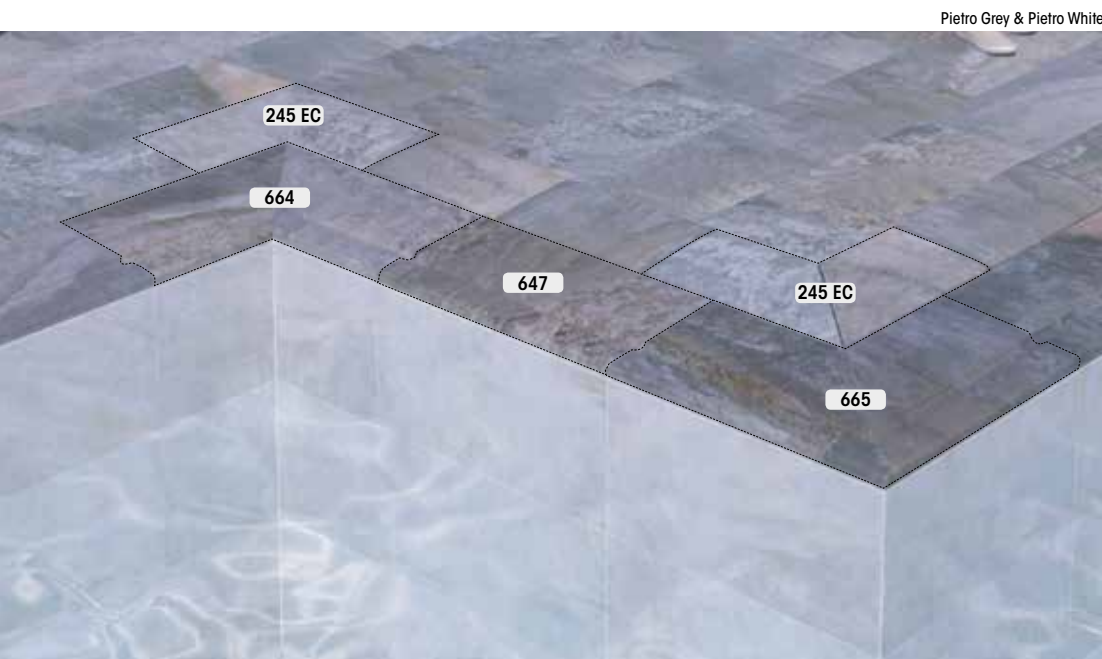

Serena Ocra

GRIGLIA COMPACT | GITTER COMPACT | РЕШЕТКА COMPACT

Pietro Grey & Pietro White